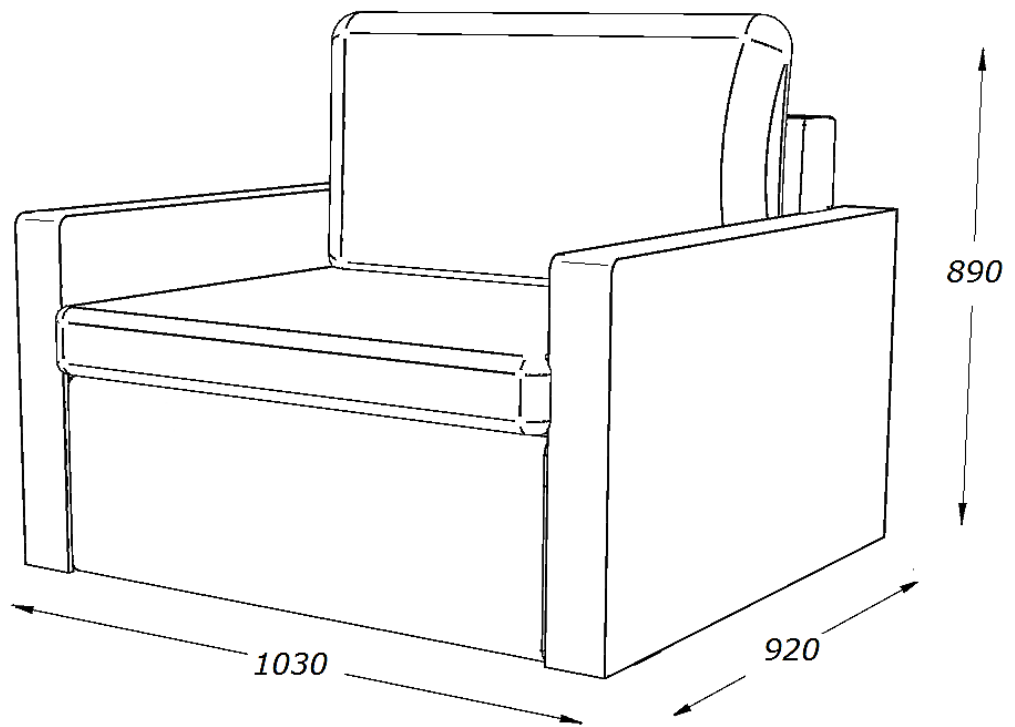

COLOGNE

DE	Montageanleitung	HR	Upute za montažu
SE	Installation manual	HU	Telepítési útmutató
CZ	Montážní návod	SK	Inštalačná príručka
EN	Installation manual	SL	Navodila za montažo

		Size (mm)	Quantity	Nº Pack
1	A	850x810x400	1	1/1
2	B	810x810x180	1	1/1
3	C	850x480x120	1	1/1
4	D	850x400x170	1	1/1
5	F	1030x920x560	1	1/1