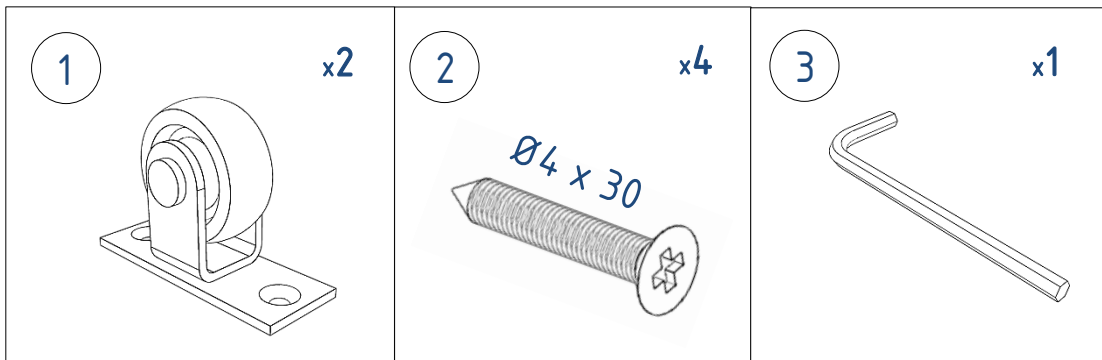

COLOGNE

DE	Montageanleitung	HR	Upute za montažu
SE	Installation manual	HU	Telepítési útmutató
CZ	Montážní návod	SK	Inštalačná príručka
EN	Installation manual	SL	Navodila za montažo

		Size (mm)	Quantity	Nº Pack
1	A	850x810x400	1	1/1
2	B	810x810x180	1	1/1
3	C	850x480x120	1	1/1
4	D	850x400x170	1	1/1
5	F	1030x920x560	1	1/1