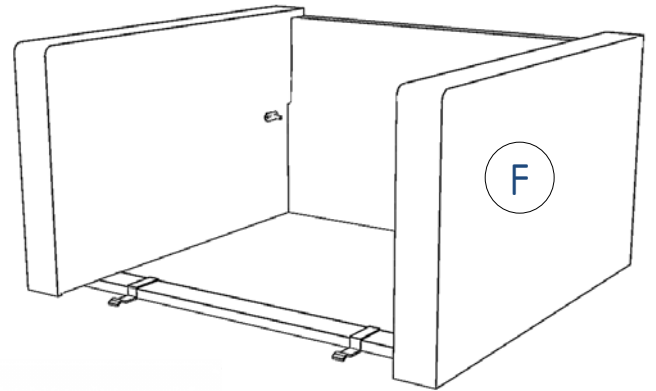

COLOGNE

DE	Montageanleitung	HR	Upute za montažu
SE	Installation manual	HU	Telepítési útmutató
CZ	Montážní návod	SK	Inštalačná príručka
EN	Installation manual	SL	Navodila za montažo

		Size (mm)	Quantity	Nº Pack
1	A	850x810x400	1	1/1
2	B	810x810x180	1	1/1
3	C	850x480x120	1	1/1
4	D	850x400x170	1	1/1
5	F	1030x920x560	1	1/1