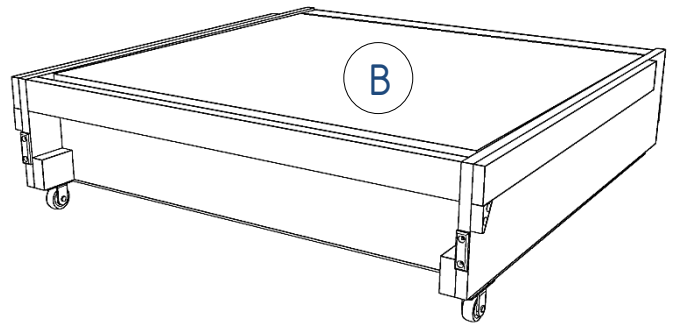

COLOGNE

DE	Montageanleitung	HR	Upute za montažu
SE	Installation manual	HU	Telepítési útmutató
CZ	Montážní návod	SK	Inštalačná príručka
EN	Installation manual	SL	Navodila za montažo

		Size (mm)	Quantity	Nº Pack
1	A	850x810x400	1	1/1
2	B	810x810x180	1	1/1
3	C	850x480x120	1	1/1
4	D	850x400x170	1	1/1
5	F	1030x920x560	1	1/1