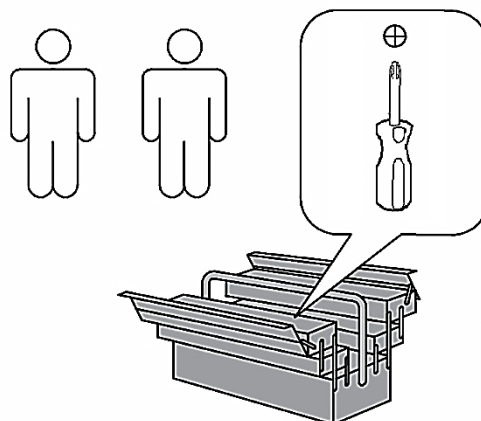

COLOGNE

DE	Montageanleitung	HR	Upute za montažu
SE	Installation manual	HU	Telepítési útmutató
CZ	Montážní návod	SK	Inštalačná príručka
EN	Installation manual	SL	Navodila za montažo

		Size (mm)	Quantity	Nº Pack
1	A	850x810x400	1	1/1
2	B	810x810x180	1	1/1
3	C	850x480x120	1	1/1
4	D	850x400x170	1	1/1
5	F	1030x920x560	1	1/1